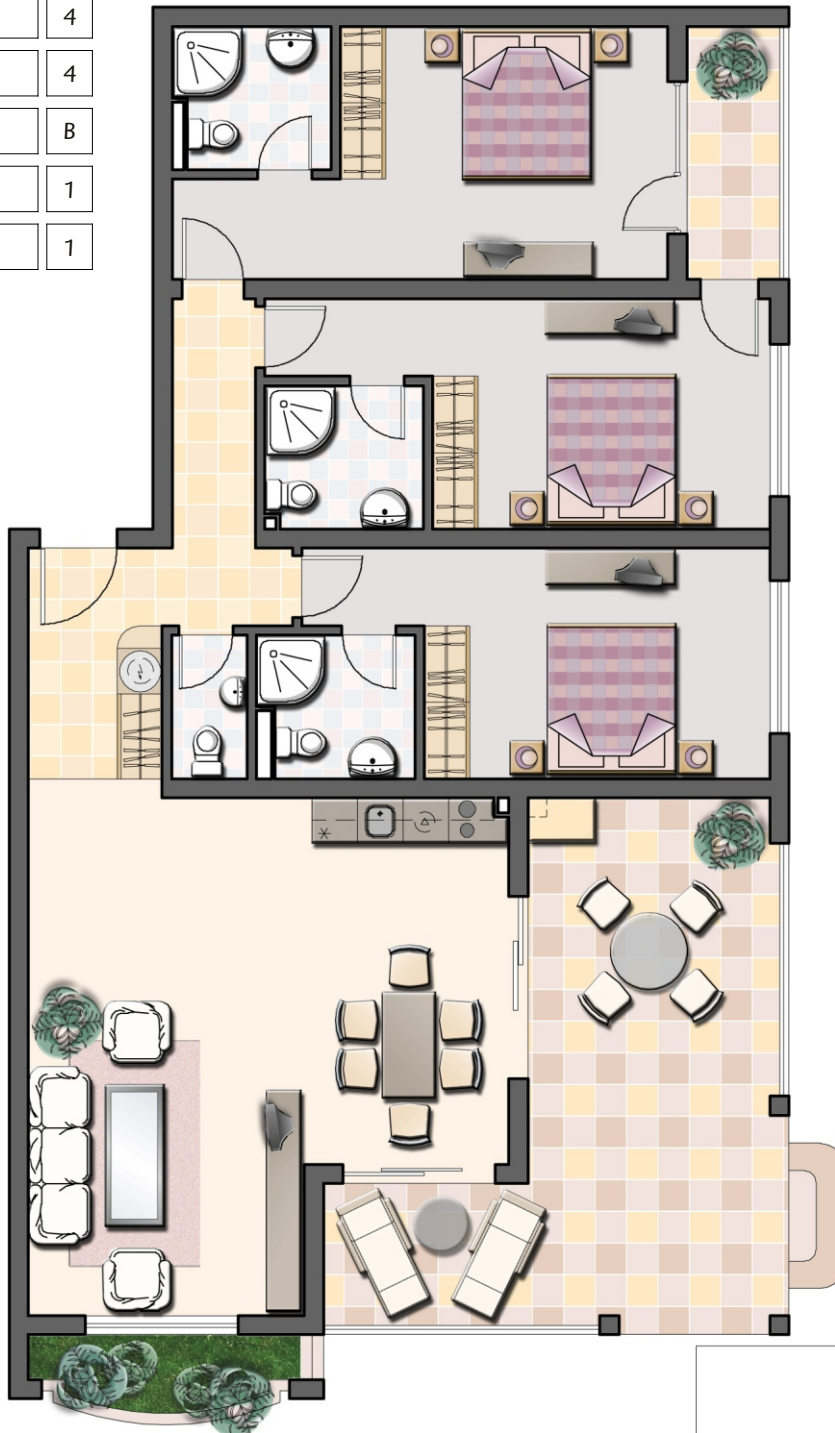

КВАРТАЛ	4
ГРУПА	4
СЕКЦИЯ	B
ЕТАЖ	1
АПАРТАМЕНТ	1

ПЛОЩ: 189,78 m²

1m

ПЛАН НА ЕТАЖА