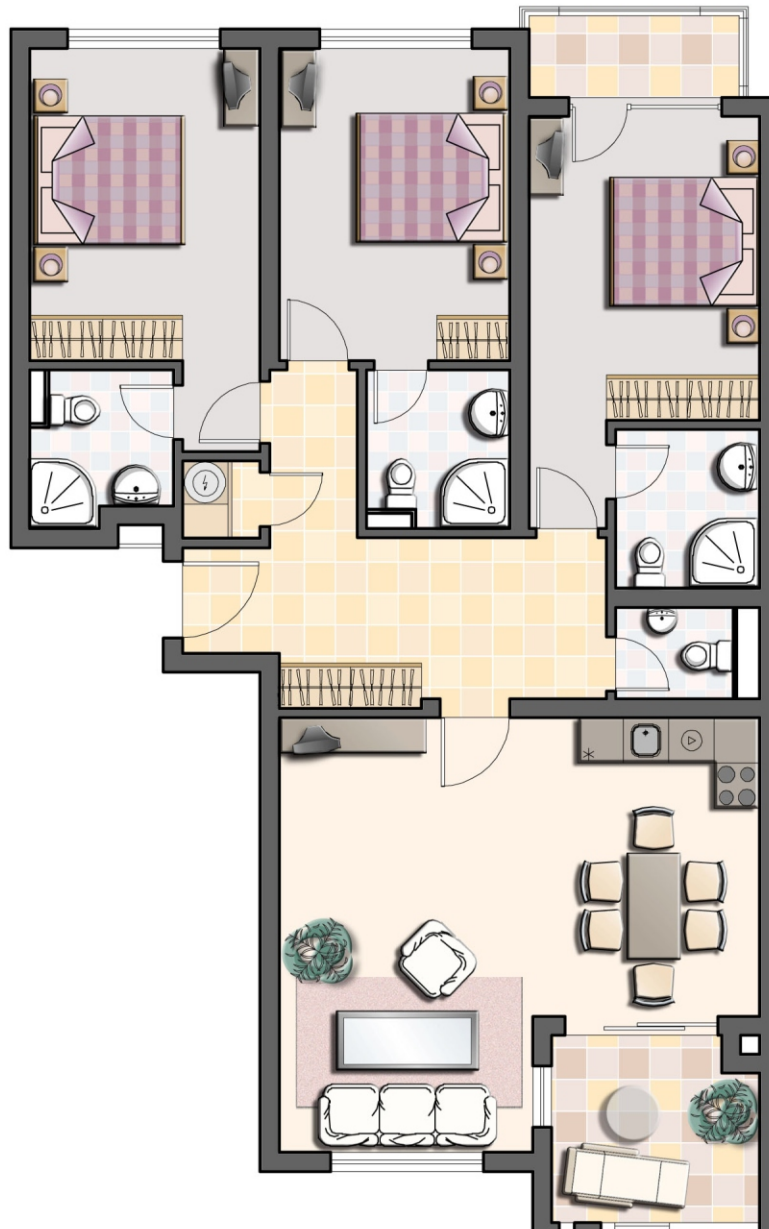

КВАРТАЛ	4
ГРУПА	4
СЕКЦИЯ	Б
ЕТАЖ	2
АПАРТАМЕНТ	4

ПЛОЩ: 142,27 m²

1m

ПЛАН НА ЕТАЖА