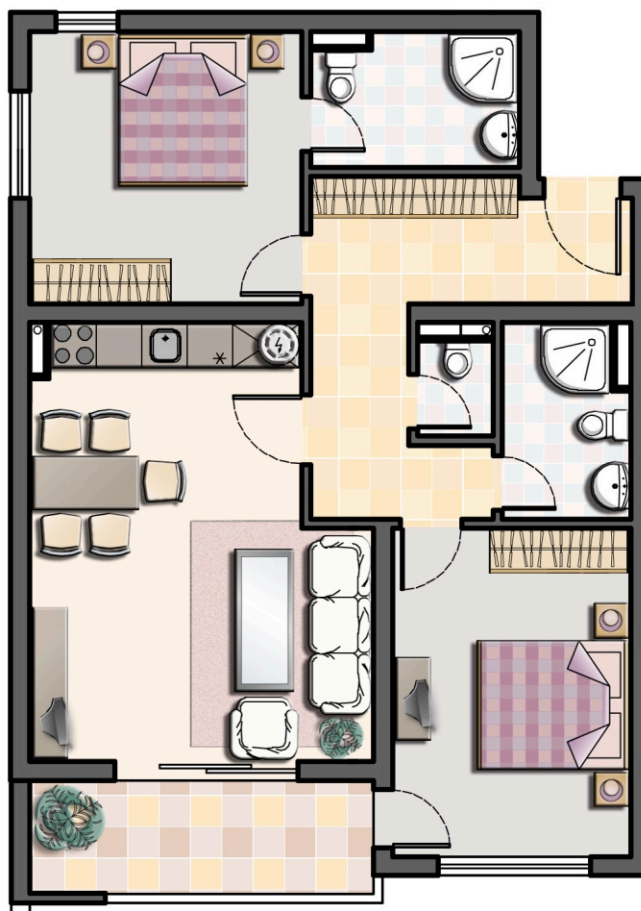

Разпределение АПАРТАМЕНТИ

КВАРТАЛ	3
ГРУПА	4
СЕКЦИЯ	
ЕТАЖ	4
АПАРТАМЕНТ	25

ПЛОЩ: 110,84 m²

1m

ПЛАН НА ЕТАЖА