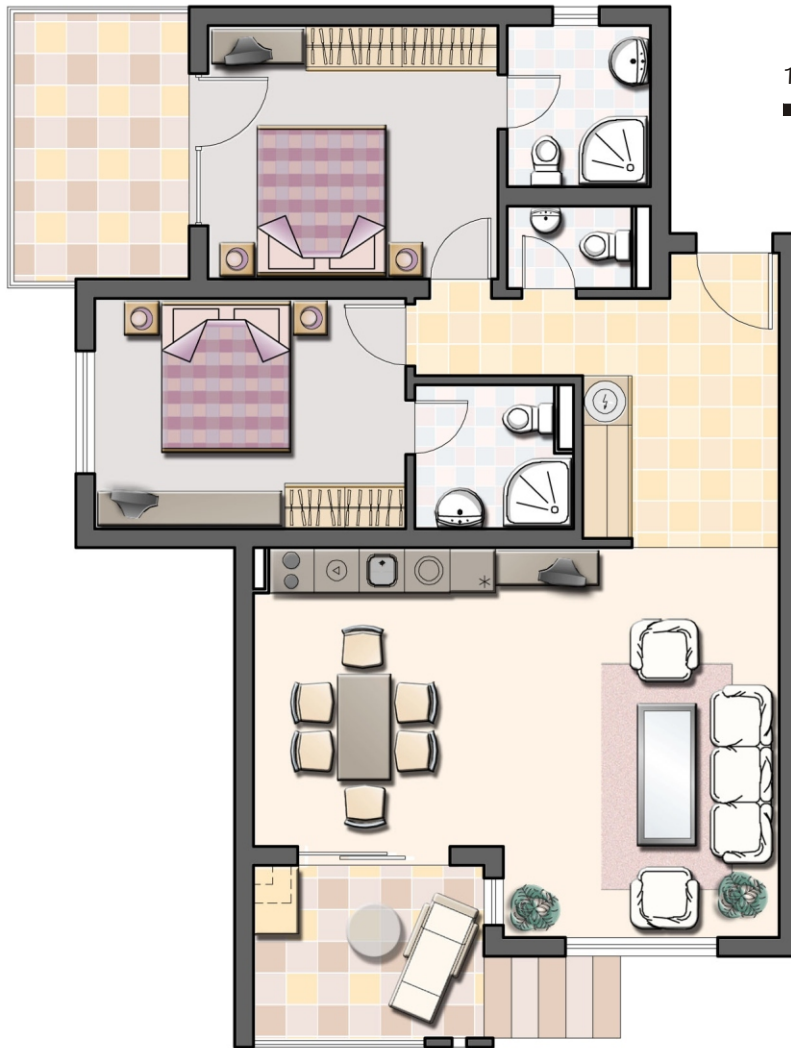

КВАРТАЛ	4
ГРУПА	1
СЕКЦИЯ	В
ЕТАЖ	1
АПАРТАМЕНТ	2

ПЛОЩ: 122,70 m²

1m

ПЛАН НА ЕТАЖА